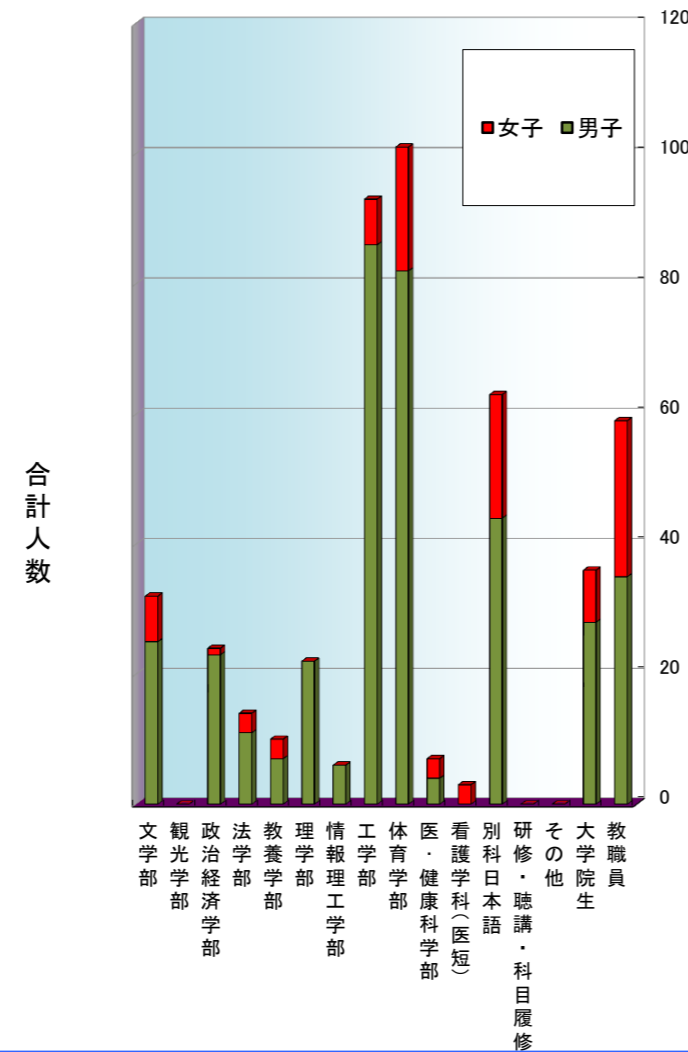

# 2014年度 5月 一般開放利用状況 (プール)

5月31日までの登録者数

2,276 人

今月の利用人数

470 人

平均

39.2 人

稼働日数

12 日の利用でした。

## 学部別利用人数

学部	稼働日数 12日		合計	1日平均
	男子	女子		
文学部	25	7	32	2.7
観光学部	0	0	0	0.0
政治経済学部	23	1	24	2.0
法学部	11	3	14	1.2
教養学部	7	3	10	0.8
理学部	22	0	22	1.8
情報理工学部	6	0	6	0.5
工学部	86	7	93	7.8
体育学部	82	19	101	8.4
医・健康科学部	4	3	7	0.6
看護学科(医短)	0	3	3	0.3
別科日本語	44	19	63	5.3
研修・聴講・科目履修	0	0	0	0.0
その他	0	0	0	0.0
大学院生	28	8	36	3.0
教職員	35	24	59	4.9
合計	373	97	470	39.2