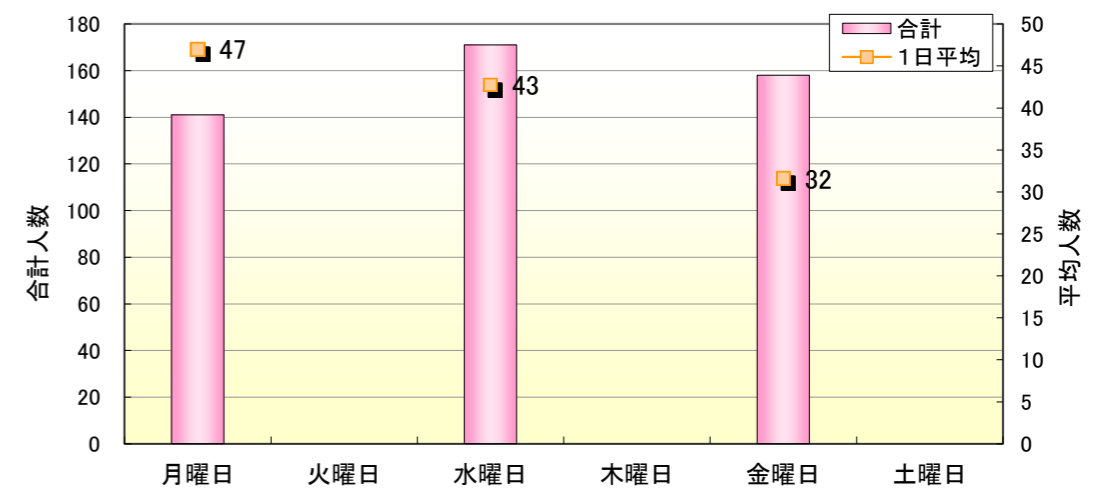

曜日別利用人数

曜日	合計	1日平均	稼働日数
月曜日	141	47.0	3
火曜日	0		0
水曜日	171	42.8	4
木曜日	0		0
金曜日	158	31.6	5
土曜日	0		0
合計	470	39.2	12