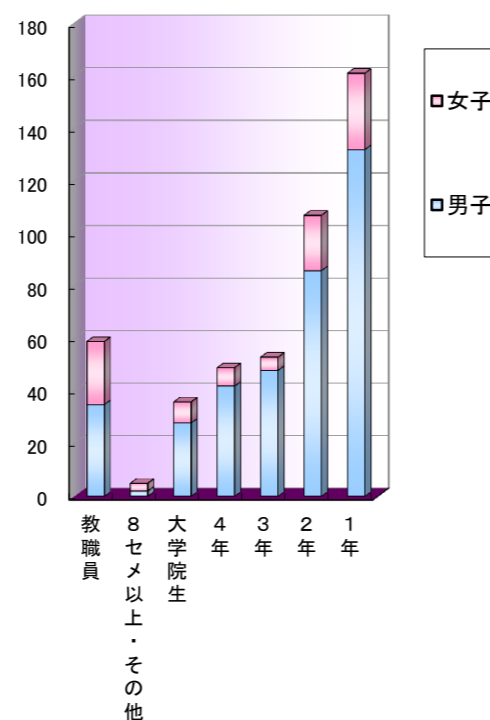

学年別利用人数

学年	稼働日数 12日		合計	1日平均
	男子	女子		
1年	132	29	161	4.1
2年	86	21	107	4.4
3年	48	5	53	8.9
4年	42	7	49	13.4
大学院生	28	8	36	3.0
8セメ以上・その他	2	3	5	0.4
教職員	35	24	59	4.9
合計	373	97	470	39.2