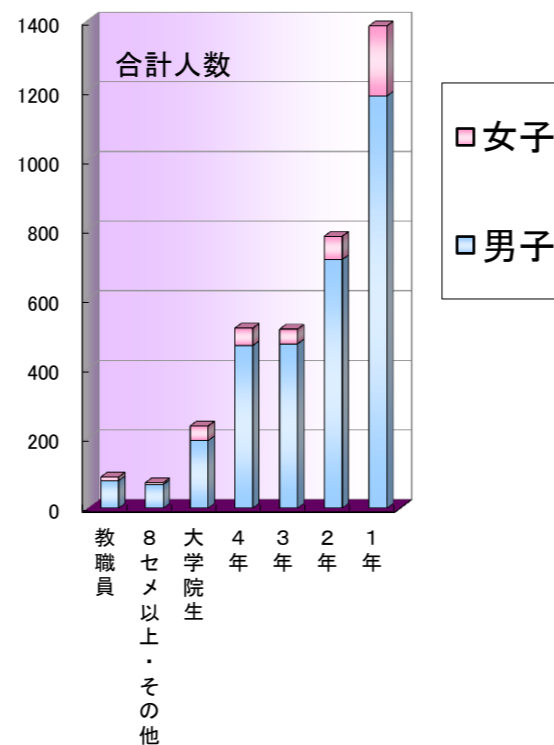

2014年度 6月 一般開放利用状況 (フィットネスセンター)

6月30日までの登録者数 **2,310** 人
 今月の利用人数 **3,595** 人
 平均 **143.8** 人
 稼働日数 **25** 日の利用でした。

学部別利用人数

学部	稼働日数 25日		合計	1日平均
	男子	女子		
文学部	314	75	389	15.6
観光学部	48	40	88	3.5
政治経済学部	340	43	383	15.3
法学部	176	17	193	7.7
教養学部	171	36	207	8.3
理学部	134	9	143	5.7
情報理工学部	161	4	165	6.6
工学部	1226	37	1263	50.5
体育学部	270	55	325	13.0
医・健康科学部	8	0	8	0.3
看護学科(医短)	0	4	4	0.2
別科日本語	43	45	88	3.5
研修・聴講・科目履修	14	0	14	0.6
その他	0	0	0	0.0
大学院生	194	42	236	9.4
教職員	79	10	89	3.6
合計	3,178	417	3,595	143.8

曜日別利用人数

曜日	合計	1日平均	稼働日数
月曜日	765	153.0	5
火曜日	662	165.5	4
水曜日	563	140.8	4
木曜日	595	148.8	4
金曜日	513	128.3	4
土曜日	497	124.3	4
合計	3,595	144	25

学年別利用人数

学年	稼働日数 25日		合計	1日平均
	男子	女子		
1年	1184	201	1385	20.7
2年	714	67	781	20.6
3年	472	42	514	31.2
4年	467	50	517	55.4
大学院生	194	42	236	9.4
8セメ以上・その他	68	5	73	2.9
教職員	79	10	89	3.6
合計	3,178	417	3,595	143.8

時間別利用人数

時間	合計	1日平均	稼働日数
~12	0	0	0
13	166	41.5	4
14	80	20.0	4
15	54	13.5	4
16	68	17.0	4
17	1,573	62.9	25
18	798	31.9	25
19	746	29.8	25
20	110	5.2	21
合計	3,595		