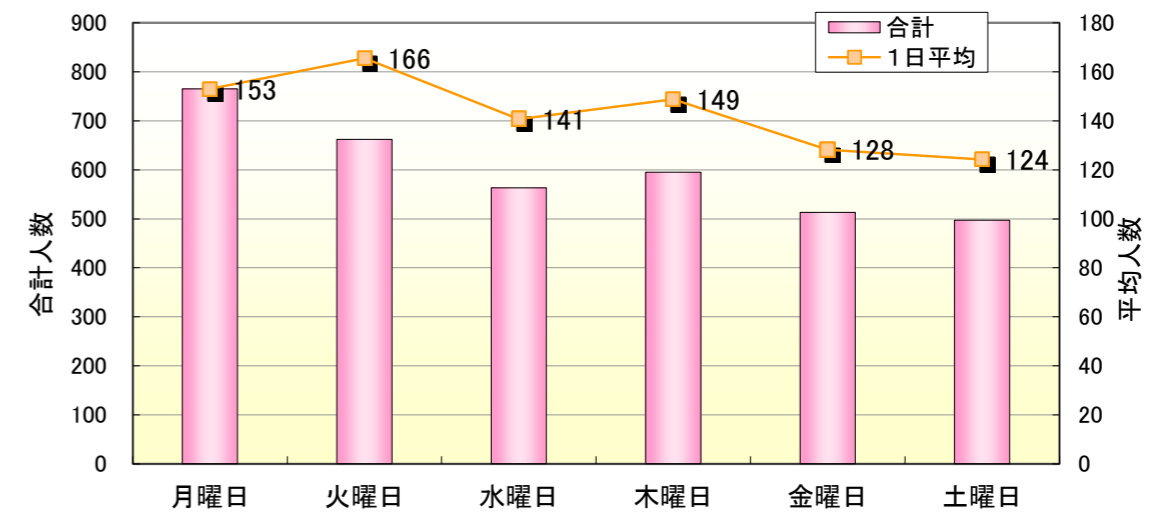

2014年度 6月 一般開放利用状況 (フィットネスセンター)

6月30日までの登録者数 **2,310** 人
 今月の利用人数 **3,595** 人
 平均 **143.8** 人
 稼働日数 **25** 日の利用でした。

学部別利用人数

学部	稼働日数 25日		合計	1日平均
	男子	女子		
文学部	314	75	389	15.6
観光学部	48	40	88	3.5
政治経済学部	340	43	383	15.3
法学部	176	17	193	7.7
教養学部	171	36	207	8.3
理学部	134	9	143	5.7
情報理工学部	161	4	165	6.6
工学部	1226	37	1263	50.5
体育学部	270	55	325	13.0
医・健康科学部	8	0	8	0.3
看護学科(医短)	0	4	4	0.2
別科日本語	43	45	88	3.5
研修・聴講・科目履修	14	0	14	0.6
その他	0	0	0	0.0
大学院生	194	42	236	9.4
教職員	79	10	89	3.6
合計	3,178	417	3,595	143.8

曜日別利用人数

曜日	合計	1日平均	稼働日数
月曜日	765	153.0	5
火曜日	662	165.5	4
水曜日	563	140.8	4
木曜日	595	148.8	4
金曜日	513	128.3	4
土曜日	497	124.3	4
合計	3,595	144	25

学年別利用人数

学年	稼働日数 25日		合計	1日平均
	男子	女子		
1年	1184	201	1385	20.7
2年	714	67	781	20.6
3年	472	42	514	31.2
4年	467	50	517	55.4
大学院生	194	42	236	9.4
8セメ以上・その他	68	5	73	2.9
教職員	79	10	89	3.6
合計	3,178	417	3,595	143.8

時間別利用人数

時間	合計	1日平均	稼働日数
~12	0	0	0
13	166	41.5	4
14	80	20.0	4
15	54	13.5	4
16	68	17.0	4
17	1,573	62.9	25
18	798	31.9	25
19	746	29.8	25
20	110	5.2	21
合計	3,595		