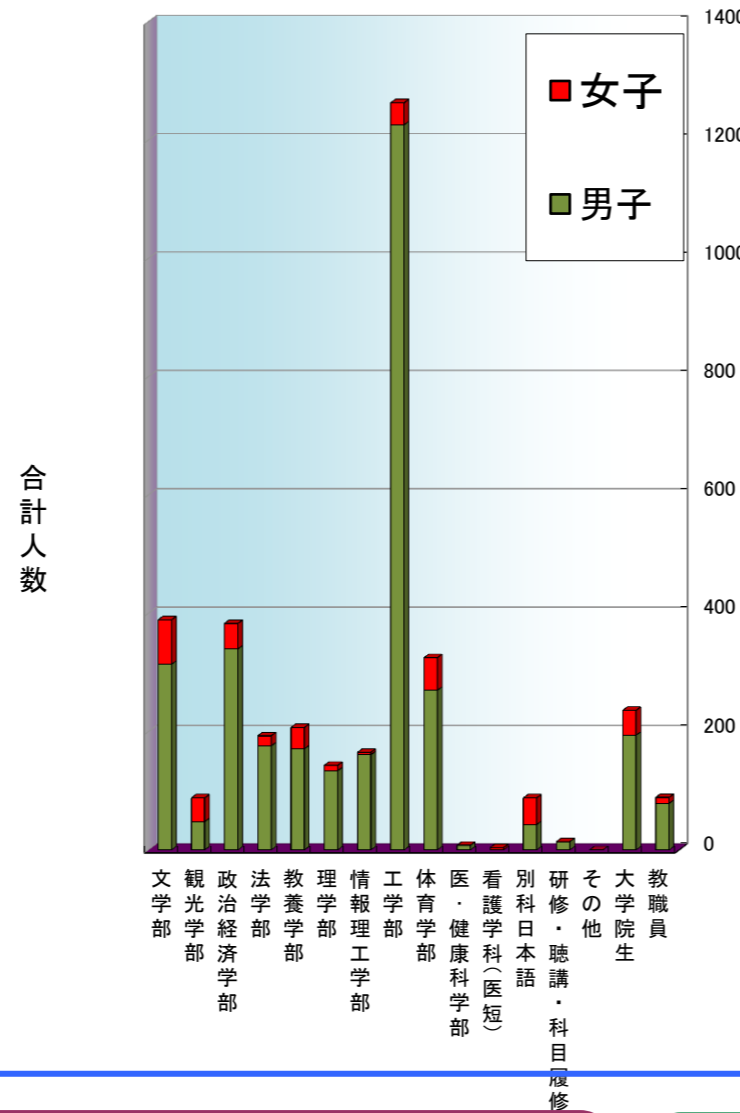

2014年度 6月 一般開放利用状況 (フィットネスセンター)

6月30日までの登録者数 **2,310** 人
 今月の利用人数 **3,595** 人
 平均 **143.8** 人
 稼働日数 **25** 日の利用でした。

学部別利用人数

学部	稼働日数 25日		合計	1日平均
	男子	女子		
文学部	314	75	389	15.6
観光学部	48	40	88	3.5
政治経済学部	340	43	383	15.3
法学部	176	17	193	7.7
教養学部	171	36	207	8.3
理学部	134	9	143	5.7
情報理工学部	161	4	165	6.6
工学部	1226	37	1263	50.5
体育学部	270	55	325	13.0
医・健康科学部	8	0	8	0.3
看護学科(医短)	0	4	4	0.2
別科日本語	43	45	88	3.5
研修・聴講・科目履修	14	0	14	0.6
その他	0	0	0	0.0
大学院生	194	42	236	9.4
教職員	79	10	89	3.6
合計	3,178	417	3,595	143.8

曜日別利用人数

曜日	合計	1日平均	稼働日数
月曜日	765	153.0	5
火曜日	662	165.5	4
水曜日	563	140.8	4
木曜日	595	148.8	4
金曜日	513	128.3	4
土曜日	497	124.3	4
合計	3,595	144	25

学年別利用人数

学年	稼働日数 25日		合計	1日平均
	男子	女子		
1年	1184	201	1385	20.7
2年	714	67	781	20.6
3年	472	42	514	31.2
4年	467	50	517	55.4
大学院生	194	42	236	9.4
8セメ以上・その他	68	5	73	2.9
教職員	79	10	89	3.6
合計	3,178	417	3,595	143.8

時間別利用人数

時間	合計	1日平均	稼働日数
~12	0	0	0
13	166	41.5	4
14	80	20.0	4
15	54	13.5	4
16	68	17.0	4
17	1,573	62.9	25
18	798	31.9	25
19	746	29.8	25
20	110	5.2	21
合計	3,595		