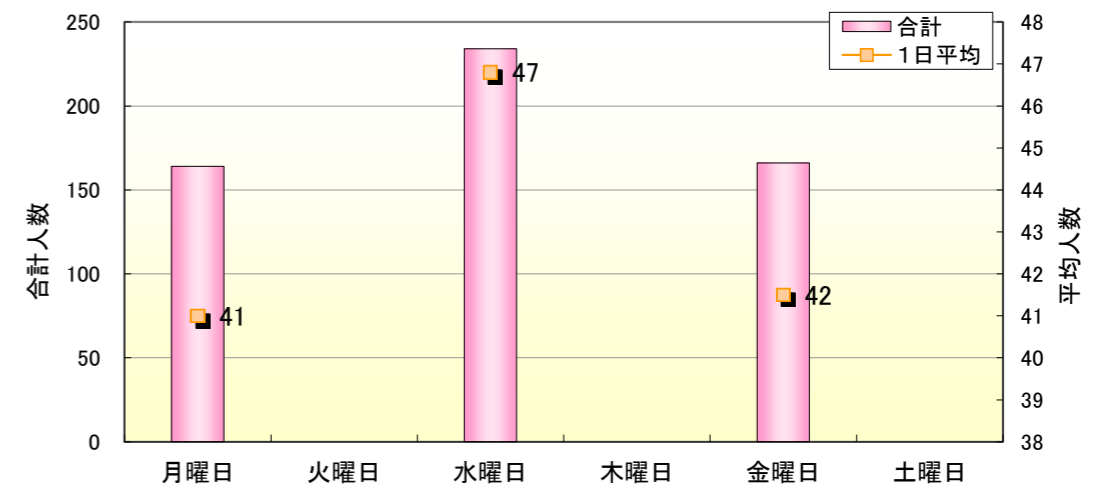

2014年度 7月 一般開放利用状況 (プール)

7月31日までの登録者数

2,789 人

今月の利用人数

564 人

平均

43.4 人

稼働日数

13 日の利用でした。

学部別利用人数

学部	稼働日数 13日		合計	1日平均
	男子	女子		
文学部	37	6	43	3.3
観光学部	0	1	1	0.1
政治経済学部	51	5	56	4.3
法学部	12	0	12	0.9
教養学部	16	4	20	1.5
理学部	50	0	50	3.8
情報理工学部	2	0	2	0.2
工学部	135	12	147	11.3
体育学部	106	16	122	9.4
医・健康科学部	8	1	9	0.7
看護学科(医短)	0	0	0	0.0
別科日本語	9	3	12	0.9
研修・聴講・科目履修	0	0	0	0.0
その他	1	0	1	0.1
大学院生	7	5	12	0.9
教職員	41	35	76	5.8
合計	475	88	563	43.3

曜日別利用人数

曜日	合計	1日平均	稼働日数
月曜日	164	41.0	4
火曜日	0		0
水曜日	234	46.8	5
木曜日	0		0
金曜日	166	41.5	4
土曜日	0		0
合計	564	43.4	13

学年別利用人数

学年	稼働日数 13日		合計	1日平均
	男子	女子		
1年	189	20	209	9.2
2年	88	16	104	3.4
3年	39	5	44	8.0
4年	112	7	119	16.1
大学院生	7	5	12	0.9
8セメ以上・その他	0	0	0	0.0
教職員	41	35	76	5.8
合計	476	88	564	43.4