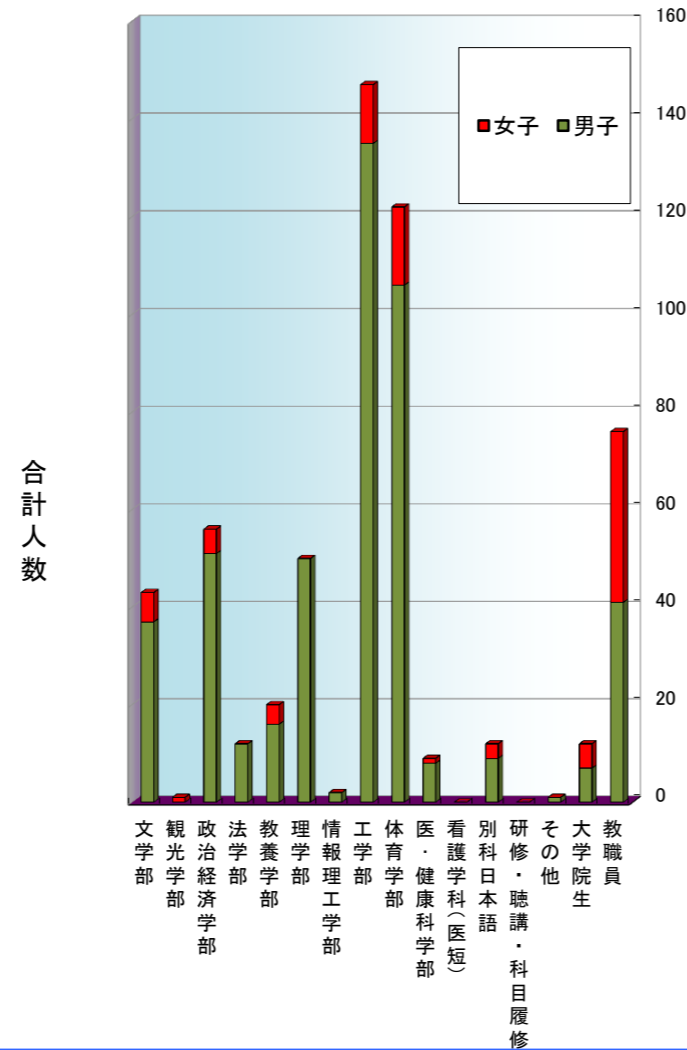

2014年度 7月 一般開放利用状況 (プール)

7月31日までの登録者数

2,789 人

今月の利用人数

564 人

平均

43.4 人

稼働日数

13 日の利用でした。

学部別利用人数

学部	稼働日数 13日		合計	1日平均
	男子	女子		
文学部	37	6	43	3.3
観光学部	0	1	1	0.1
政治経済学部	51	5	56	4.3
法学部	12	0	12	0.9
教養学部	16	4	20	1.5
理学部	50	0	50	3.8
情報理工学部	2	0	2	0.2
工学部	135	12	147	11.3
体育学部	106	16	122	9.4
医・健康科学部	8	1	9	0.7
看護学科(医短)	0	0	0	0.0
別科日本語	9	3	12	0.9
研修・聴講・科目履修	0	0	0	0.0
その他	1	0	1	0.1
大学院生	7	5	12	0.9
教職員	41	35	76	5.8
合計	475	88	563	43.3

曜日別利用人数

曜日	合計	1日平均	稼働日数
月曜日	164	41.0	4
火曜日	0		0
水曜日	234	46.8	5
木曜日	0		0
金曜日	166	41.5	4
土曜日	0		0
合計	564	43.4	13

学年別利用人数

学年	稼働日数 13日		合計	1日平均
	男子	女子		
1年	189	20	209	9.2
2年	88	16	104	3.4
3年	39	5	44	8.0
4年	112	7	119	16.1
大学院生	7	5	12	0.9
8セメ以上・その他	0	0	0	0.0
教職員	41	35	76	5.8
合計	476	88	564	43.4

時間別利用人数

時間	合計	1日平均	稼働日数
AM	0		0
~17:00	0		0
17:00	374	28.8	13
17:30	116	8.9	13
18:00	50	3.8	13
18:30	24	1.8	13
19:00	0	0.0	13
19:00~	0		0
時間外	0		0
合計	564		