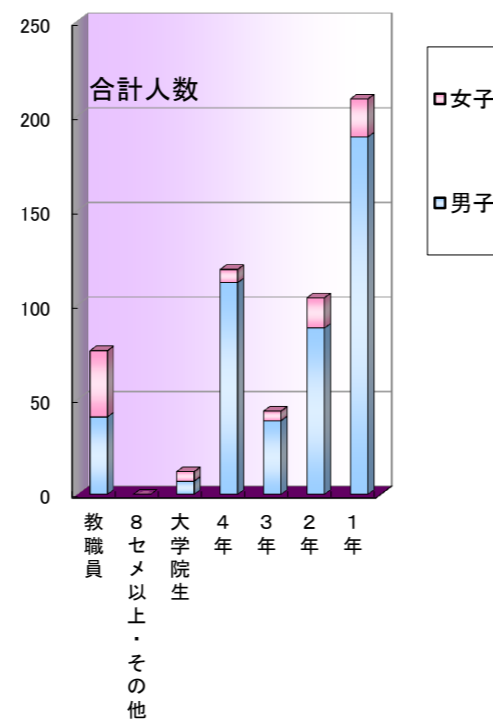

2014年度 7月 一般開放利用状況 (プール)

7月31日までの登録者数

2,789 人

今月の利用人数

564 人

平均

43.4 人

稼働日数

13 日の利用でした。

学部別利用人数

学部	稼働日数 13日		合計	1日平均
	男子	女子		
文学部	37	6	43	3.3
観光学部	0	1	1	0.1
政治経済学部	51	5	56	4.3
法学部	12	0	12	0.9
教養学部	16	4	20	1.5
理学部	50	0	50	3.8
情報理工学部	2	0	2	0.2
工学部	135	12	147	11.3
体育学部	106	16	122	9.4
医・健康科学部	8	1	9	0.7
看護学科(医短)	0	0	0	0.0
別科日本語	9	3	12	0.9
研修・聴講・科目履修	0	0	0	0.0
その他	1	0	1	0.1
大学院生	7	5	12	0.9
教職員	41	35	76	5.8
合計	475	88	563	43.3

曜日別利用人数

曜日	合計	1日平均	稼働日数
月曜日	164	41.0	4
火曜日	0		0
水曜日	234	46.8	5
木曜日	0		0
金曜日	166	41.5	4
土曜日	0		0
合計	564	43.4	13

学年別利用人数

学年	稼働日数 13日		合計	1日平均
	男子	女子		
1年	189	20	209	9.2
2年	88	16	104	3.4
3年	39	5	44	8.0
4年	112	7	119	16.1
大学院生	7	5	12	0.9
8セメ以上・その他	0	0	0	0.0
教職員	41	35	76	5.8
合計	476	88	564	43.4