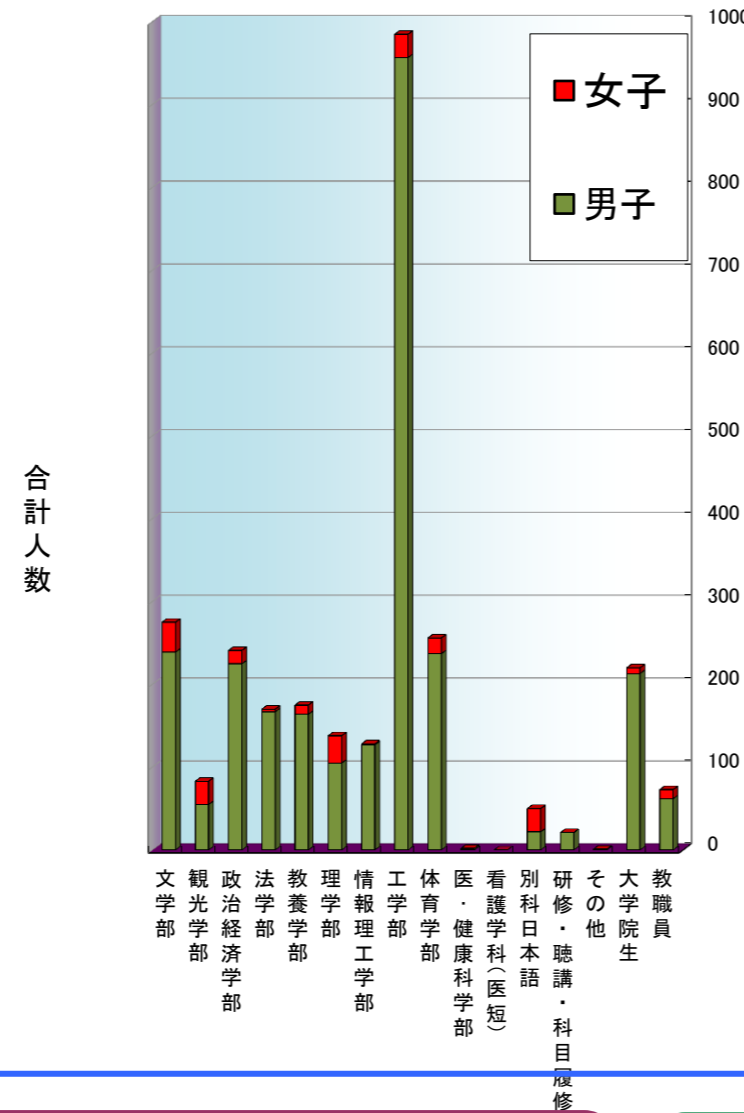

# 2014年度 7月 一般開放利用状況 (フィットネスセンター)

7月31日までの登録者数 **2,789** 人  
 今月の利用人数 **2,818** 人  
 平均 **112.7** 人  
 稼働日数 **25** 日の利用でした。

## 学部別利用人数

学部	稼働日数 25日		合計	1日平均
	男子	女子		
文学部	239	36	275	11.0
観光学部	55	28	83	3.3
政治経済学部	225	16	241	9.6
法学部	167	3	170	6.8
教養学部	164	11	175	7.0
理学部	105	33	138	5.5
情報理工学部	127	1	128	5.1
工学部	957	28	985	39.4
体育学部	237	19	256	10.2
医・健康科学部	2	0	2	0.1
看護学科(医短)	0	0	0	0.0
別科日本語	22	28	50	2.0
研修・聴講・科目履修	21	0	21	0.8
その他	1	0	1	0.0
大学院生	213	7	220	8.8
教職員	62	11	73	2.9
合計	2,597	221	2,818	112.7

## 曜日別利用人数

曜日	合計	1日平均	稼働日数
月曜日	436	109.0	4
火曜日	670	134.0	5
水曜日	407	101.8	4
木曜日	437	109.3	4
金曜日	439	109.8	4
土曜日	429	107.3	4
合計	2,818	113	25

## 時間別利用人数

時間	合計	1日平均	稼働日数
~12	0		0
13	132	33.0	4
14	45	11.3	4
15	47	11.8	4
16	56	14.0	4
17	1,292	56.2	23
18	622	27.0	23
19	523	23.8	22
20	101	5.6	18
合計	2,818		