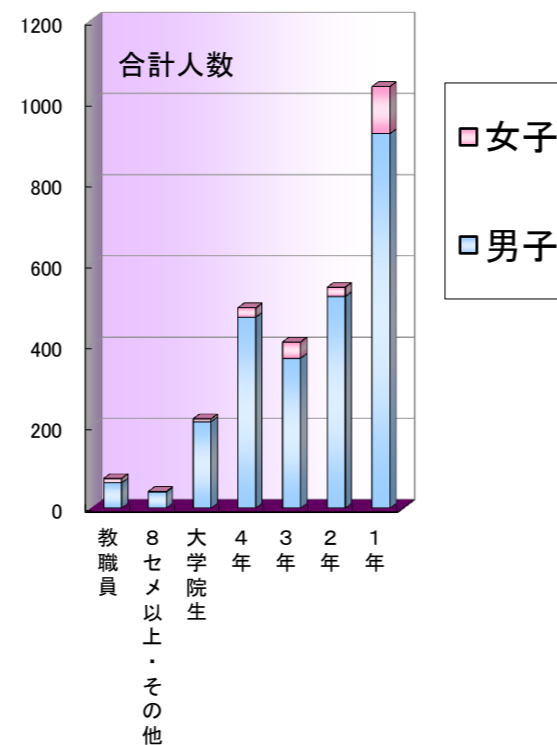

学年別利用人数

学年	稼働日数 25日		合計	1日平均
	男子	女子		
1年	922	116	1038	19.7
2年	521	23	544	16.4
3年	369	40	409	21.8
4年	470	23	493	41.5
大学院生	213	7	220	8.8
8セメ以上・その他	40	1	41	1.6
教職員	62	11	73	2.9
合計	2,597	221	2,818	112.7