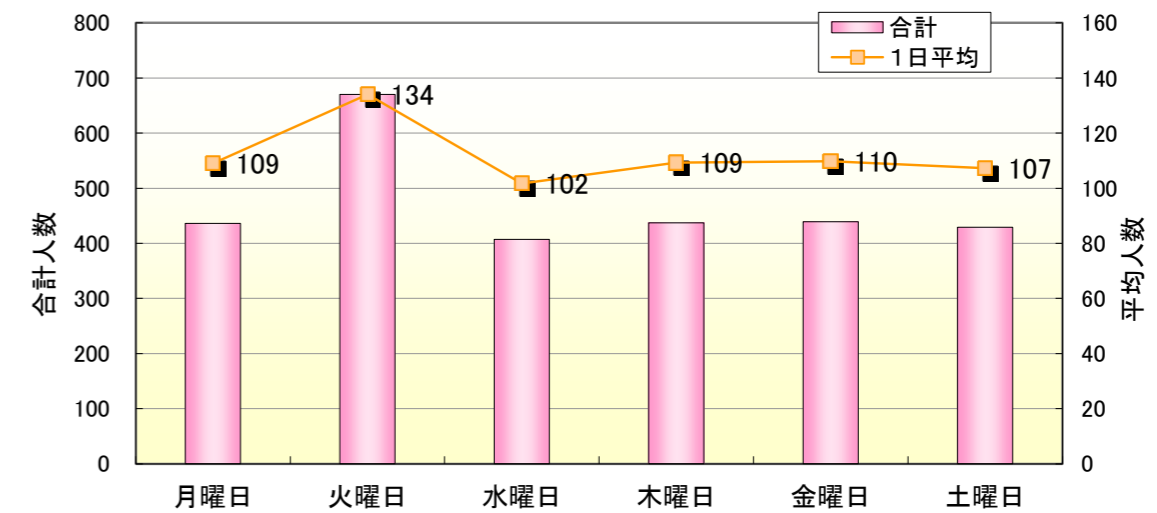

# 2014年度 7月 一般開放利用状況 (フィットネスセンター)

7月31日までの登録者数 **2,789** 人  
 今月の利用人数 **2,818** 人  
 平均 **112.7** 人  
 稼働日数 **25** 日の利用でした。

## 学部別利用人数

学部	稼働日数 25日		合計	1日平均
	男子	女子		
文学部	239	36	275	11.0
観光学部	55	28	83	3.3
政治経済学部	225	16	241	9.6
法学部	167	3	170	6.8
教養学部	164	11	175	7.0
理学部	105	33	138	5.5
情報理工学部	127	1	128	5.1
工学部	957	28	985	39.4
体育学部	237	19	256	10.2
医・健康科学部	2	0	2	0.1
看護学科(医短)	0	0	0	0.0
別科日本語	22	28	50	2.0
研修・聴講・科目履修	21	0	21	0.8
その他	1	0	1	0.0
大学院生	213	7	220	8.8
教職員	62	11	73	2.9
合計	2,597	221	2,818	112.7

## 曜日別利用人数

曜日	合計	1日平均	稼働日数
月曜日	436	109.0	4
火曜日	670	134.0	5
水曜日	407	101.8	4
木曜日	437	109.3	4
金曜日	439	109.8	4
土曜日	429	107.3	4
合計	2,818	113	25