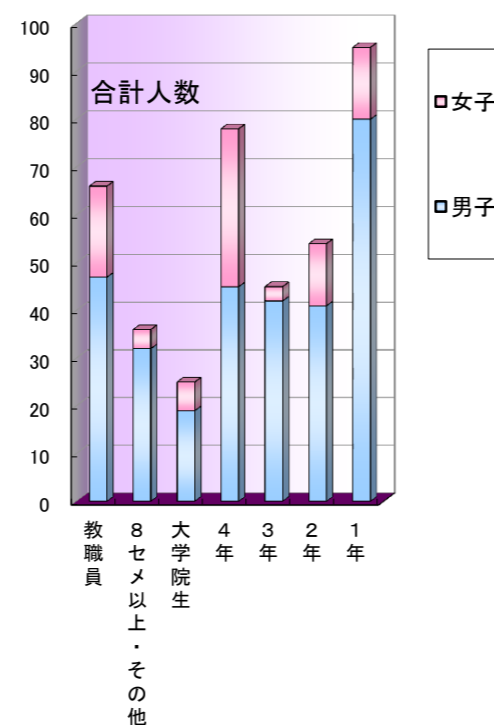

2014年度 10月 一般開放利用状況 (プール)

10月31日までの登録者数

4,906 人

今月の利用人数

399 人

平均

36.3 人

稼働日数

11

日の利用でした。

学部別利用人数

学部	稼働日数		合計	1日平均
	男子	女子		
文学部	15	2	17	1.5
観光学部	2	3	5	0.5
政治経済学部	23	6	29	2.6
法学部	13	0	13	1.2
教養学部	12	9	21	1.9
理学部	24	2	26	2.4
情報理工学部	7	6	13	1.2
工学部	68	10	78	7.1
体育学部	48	27	75	6.8
医・健康科学部	0	0	0	0.0
看護学科(医短)	0	0	0	0.0
別科日本語	10	3	13	1.2
研修・聴講・科目履修	1	0	1	0.1
その他	19	0	19	1.7
大学院生	17	6	23	2.1
教職員	47	19	66	6.0
合計	306	93	399	36.3

曜日別利用人数

曜日	合計	1日平均	稼働日数
月曜日	95	47.5	2
火曜日	0		0
水曜日	178	35.6	5
木曜日	0		0
金曜日	126	31.5	4
土曜日	0		0
合計	399	36.3	11

学年別利用人数

学年	稼働日数		合計	1日平均
	男子	女子		
1年	80	15	95	7.1
2年	41	13	54	4.1
3年	42	3	45	4.9
4年	45	33	78	8.6
大学院生	19	6	25	2.3
8セメ以上・その他	32	4	36	3.3
教職員	47	19	66	6.0
合計	306	93	399	36.3

時間別利用人数

時間	合計	1日平均	稼働日数
AM	0		0
~17:00	0		0
17:00	294	26.7	11
17:30	58	5.3	11
18:00	40	3.6	11
18:30	7	0.6	11
19:00	0	0.0	11
19:00~	0		0
時間外	0		0
合計	399		