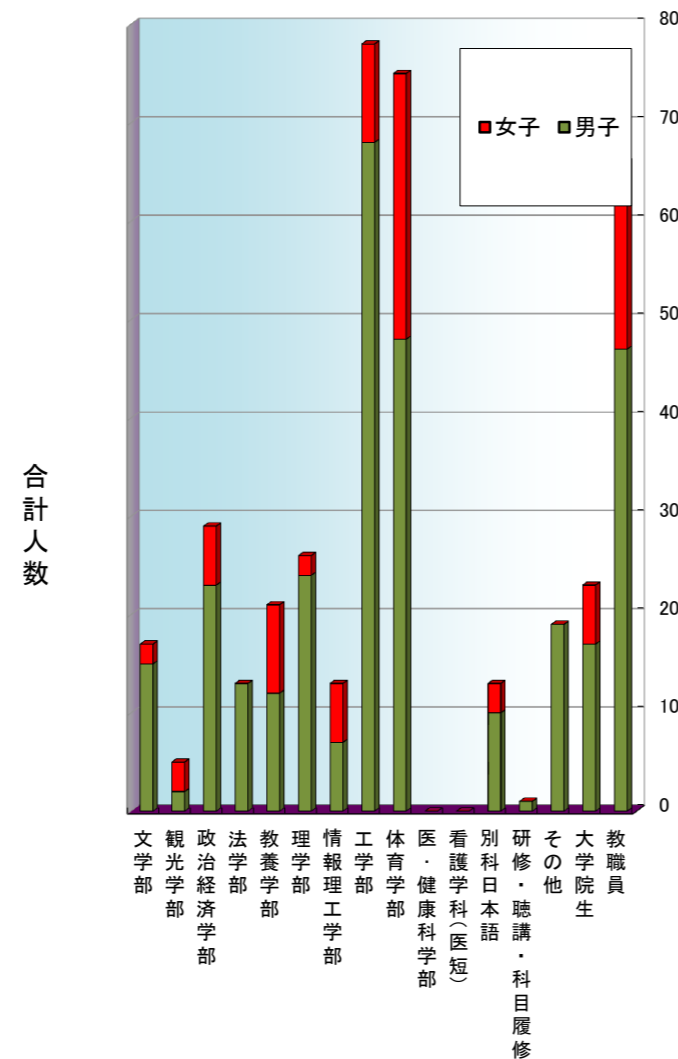

2014年度 10月 一般開放利用状況 (プール)

10月31日までの登録者数

4,906 人

今月の利用人数

399 人

平均

36.3 人

稼働日数

11

日の利用でした。

学部別利用人数

学部	稼働日数		合計	1日平均
	男子	女子		
文学部	15	2	17	1.5
観光学部	2	3	5	0.5
政治経済学部	23	6	29	2.6
法学部	13	0	13	1.2
教養学部	12	9	21	1.9
理学部	24	2	26	2.4
情報理工学部	7	6	13	1.2
工学部	68	10	78	7.1
体育学部	48	27	75	6.8
医・健康科学部	0	0	0	0.0
看護学科(医短)	0	0	0	0.0
別科日本語	10	3	13	1.2
研修・聴講・科目履修	1	0	1	0.1
その他	19	0	19	1.7
大学院生	17	6	23	2.1
教職員	47	19	66	6.0
合計	306	93	399	36.3

曜日別利用人数

曜日	合計	1日平均	稼働日数
月曜日	95	47.5	2
火曜日	0		0
水曜日	178	35.6	5
木曜日	0		0
金曜日	126	31.5	4
土曜日	0		0
合計	399	36.3	11

学年別利用人数

学年	稼働日数		合計	1日平均
	男子	女子		
1年	80	15	95	7.1
2年	41	13	54	4.1
3年	42	3	45	4.9
4年	45	33	78	8.6
大学院生	19	6	25	2.3
8セメ以上・その他	32	4	36	3.3
教職員	47	19	66	6.0
合計	306	93	399	36.3

時間別利用人数

時間	合計	1日平均	稼働日数
AM	0		0
~17:00	0		0
17:00	294	26.7	11
17:30	58	5.3	11
18:00	40	3.6	11
18:30	7	0.6	11
19:00	0	0.0	11
19:00~	0		0
時間外	0		0
合計	399		