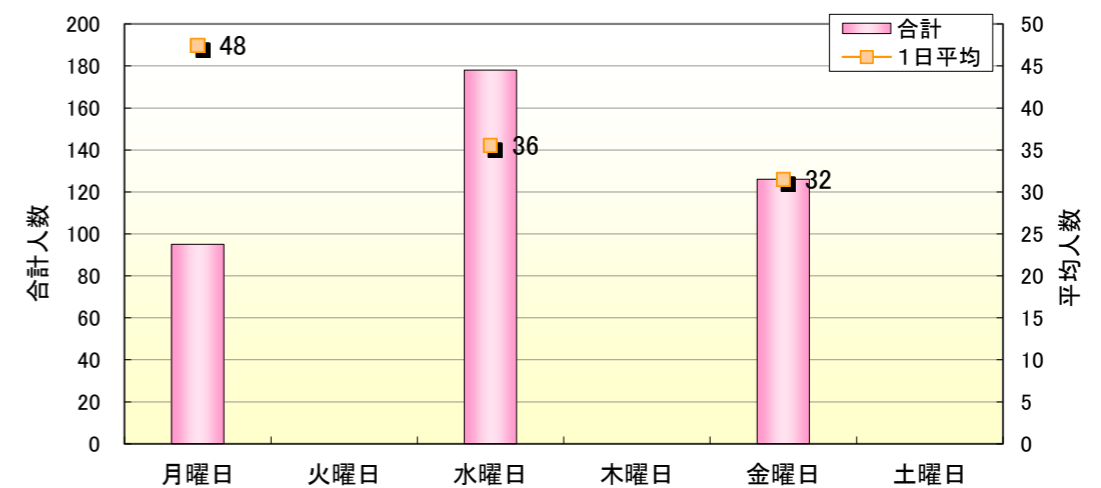

2014年度 10月 一般開放利用状況 (プール)

10月31日までの登録者数

4,906 人

今月の利用人数

399 人

平均

36.3 人

稼働日数

11

日の利用でした。

学部別利用人数

学部	稼働日数		合計	1日平均
	男子	女子		
文学部	15	2	17	1.5
観光学部	2	3	5	0.5
政治経済学部	23	6	29	2.6
法学部	13	0	13	1.2
教養学部	12	9	21	1.9
理学部	24	2	26	2.4
情報理工学部	7	6	13	1.2
工学部	68	10	78	7.1
体育学部	48	27	75	6.8
医・健康科学部	0	0	0	0.0
看護学科(医短)	0	0	0	0.0
別科日本語	10	3	13	1.2
研修・聴講・科目履修	1	0	1	0.1
その他	19	0	19	1.7
大学院生	17	6	23	2.1
教職員	47	19	66	6.0
合計	306	93	399	36.3

曜日別利用人数

曜日	合計	1日平均	稼働日数
月曜日	95	47.5	2
火曜日	0		0
水曜日	178	35.6	5
木曜日	0		0
金曜日	126	31.5	4
土曜日	0		0
合計	399	36.3	11

学年別利用人数

学年	稼働日数		合計	1日平均
	男子	女子		
1年	80	15	95	7.1
2年	41	13	54	4.1
3年	42	3	45	4.9
4年	45	33	78	8.6
大学院生	19	6	25	2.3
8セメ以上・その他	32	4	36	3.3
教職員	47	19	66	6.0
合計	306	93	399	36.3

時間別利用人数

時間	合計	1日平均	稼働日数
AM	0		0
~17:00	0		0
17:00	294	26.7	11
17:30	58	5.3	11
18:00	40	3.6	11
18:30	7	0.6	11
19:00	0	0.0	11
19:00~	0		0
時間外	0		0
合計	399		