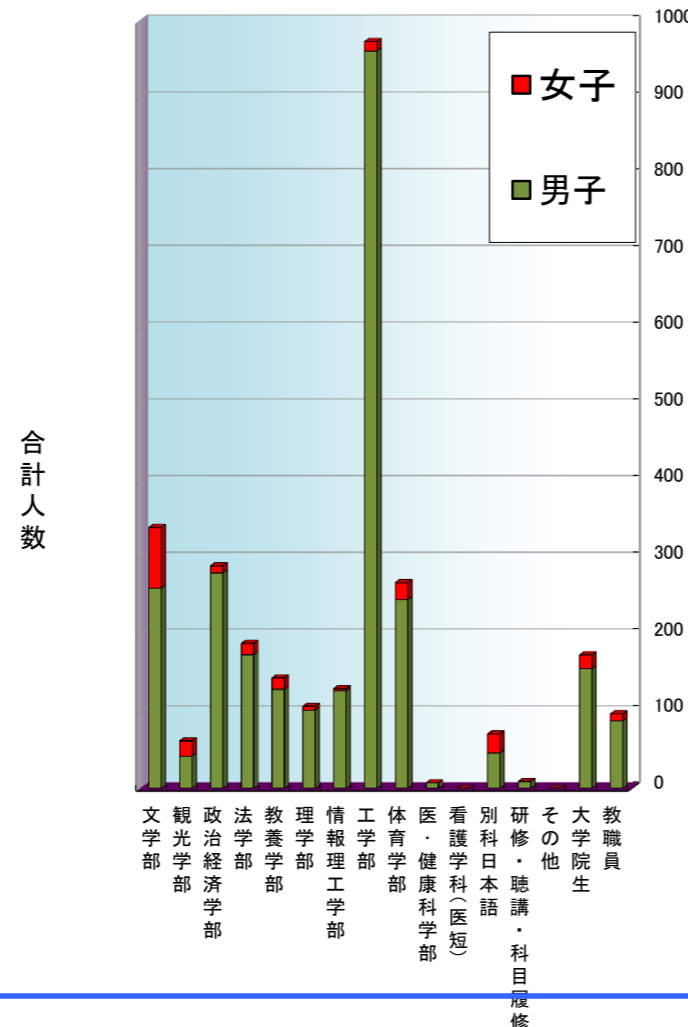

# 2014年度 10月 一般開放利用状況 (フィットネスセンター)

10月31日までの登録者数 **4,906** 人  
 今月の利用人数 **2,861** 人  
 平均 **114.4** 人  
 稼働日数 **25** 日の利用でした。

## 学部別利用人数

学部	稼働日数 25日		合計	1日平均
	男子	女子		
文学部	261	79	340	13.6
観光学部	42	20	62	2.5
政治経済学部	281	9	290	11.6
法学部	174	15	189	7.6
教養学部	129	15	144	5.8
理学部	102	5	107	4.3
情報理工学部	127	3	130	5.2
工学部	961	12	973	38.9
体育学部	246	22	268	10.7
医・健康科学部	7	0	7	0.3
看護学科(医短)	0	0	0	0.0
別科日本語	46	25	71	2.8
研修・聴講・科目履修	9	0	9	0.4
その他	0	0	0	0.0
大学院生	156	18	174	7.0
教職員	88	9	97	3.9
合計	2,629	232	2,861	114.4

## 曜日別利用人数

曜日	合計	1日平均	稼働日数
月曜日	252	126.0	2
火曜日	540	135.0	4
水曜日	563	112.6	5
木曜日	768	128.0	6
金曜日	382	95.5	4
土曜日	356	89.0	4
合計	2,861	114	25

## 時間別利用人数

時間	合計	1日平均	稼働日数
~12	0		0
13	97	32.3	3
14	56	18.7	3
15	62	20.7	3
16	55	18.3	3
17	1,370	65.2	21
18	678	32.3	21
19	470	22.4	21
20	73	4.1	18
合計	2,861		