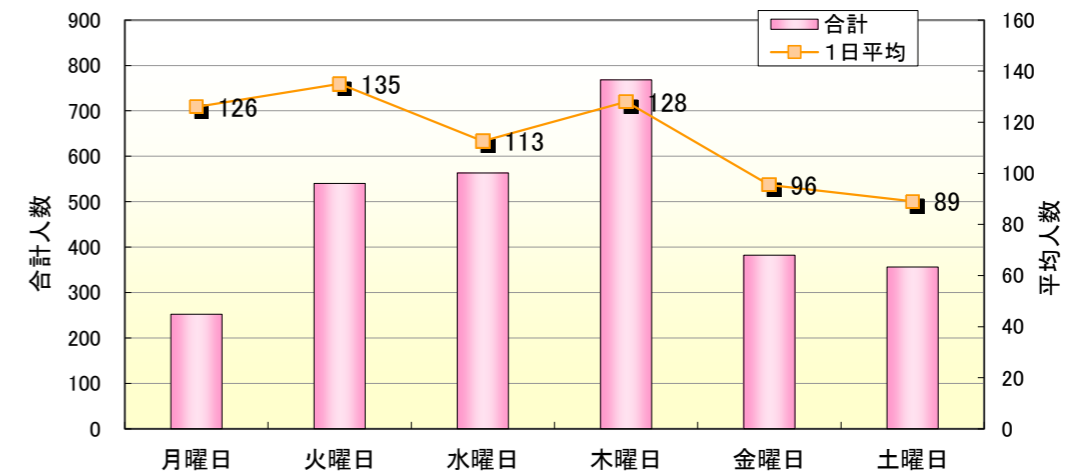

# 2014年度 10月 一般開放利用状況 (フィットネスセンター)

10月31日までの登録者数 **4,906** 人  
 今月の利用人数 **2,861** 人  
 平均 **114.4** 人  
 稼働日数 **25** 日の利用でした。

## 学部別利用人数

学部	稼働日数 25日		合計	1日平均
	男子	女子		
文学部	261	79	340	13.6
観光学部	42	20	62	2.5
政治経済学部	281	9	290	11.6
法学部	174	15	189	7.6
教養学部	129	15	144	5.8
理学部	102	5	107	4.3
情報理工学部	127	3	130	5.2
工学部	961	12	973	38.9
体育学部	246	22	268	10.7
医・健康科学部	7	0	7	0.3
看護学科(医短)	0	0	0	0.0
別科日本語	46	25	71	2.8
研修・聴講・科目履修	9	0	9	0.4
その他	0	0	0	0.0
大学院生	156	18	174	7.0
教職員	88	9	97	3.9
合計	2,629	232	2,861	114.4

## 曜日別利用人数

曜日	合計	1日平均	稼働日数
月曜日	252	126.0	2
火曜日	540	135.0	4
水曜日	563	112.6	5
木曜日	768	128.0	6
金曜日	382	95.5	4
土曜日	356	89.0	4
合計	2,861	114	25