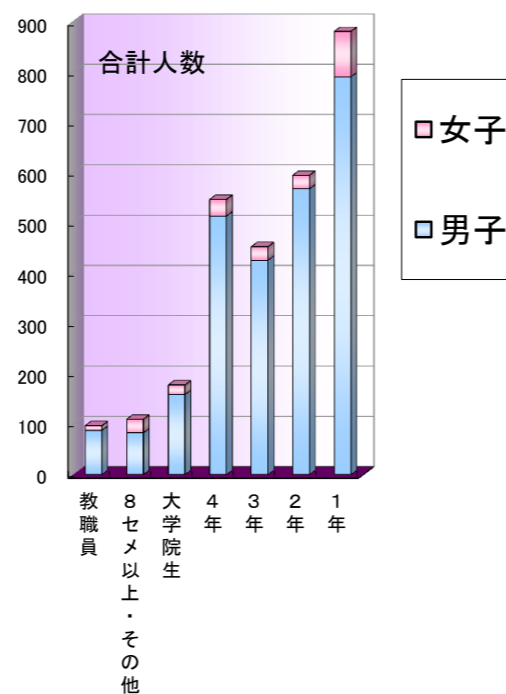

学年別利用人数

学年	稼働日数 25日		合計	1日平均
	男子	女子		
1年	791	90	881	21.9
2年	568	27	595	18.1
3年	426	27	453	23.8
4年	514	33	547	35.2
大学院生	159	19	178	7.1
8セメ以上・その他	83	27	110	4.4
教職員	88	9	97	3.9
合計	2,629	232	2,861	114.4