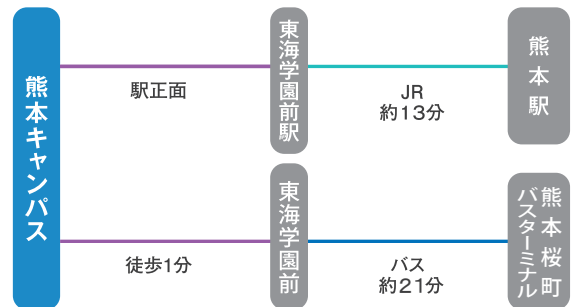

熊本
キャンパス

アクセスマップ

Access Map

東海大学熊本キャンパスへの交通アクセス詳細

- 【電車】「熊本」駅からJR 豊肥本線で5つ目（熊本駅より約13分）の「東海学園前」駅下車、駅正面
- 【バス】熊本桜町バスターミナルから九州産交バス F1-1 番またはF1-2 番 / 「東海学園前」下車 徒歩1分
- 【車両】九州自動車道「熊本IC」から東バイパスを約5km南下、西原歩道橋を北バイパス方面へ右折、1つ目の信号を左折。約15分。
- 【飛行機】熊本空港から市内向けリムジンバスで「味噌天神」下車。5分ほど東へ歩いた「新水前寺」駅からJR 豊肥本線で2つ目の「東海学園前」駅下車、駅正面。または、熊本空港から肥後大津駅行き空港ライナーで「肥後大津」駅下車。「肥後大津」駅よりJR 豊肥本線で6つ目（肥後大津駅より約20分）の「東海学園前」駅下車、駅正面。

熊本
キャンパス

キャンパス内マップ

Campus Map