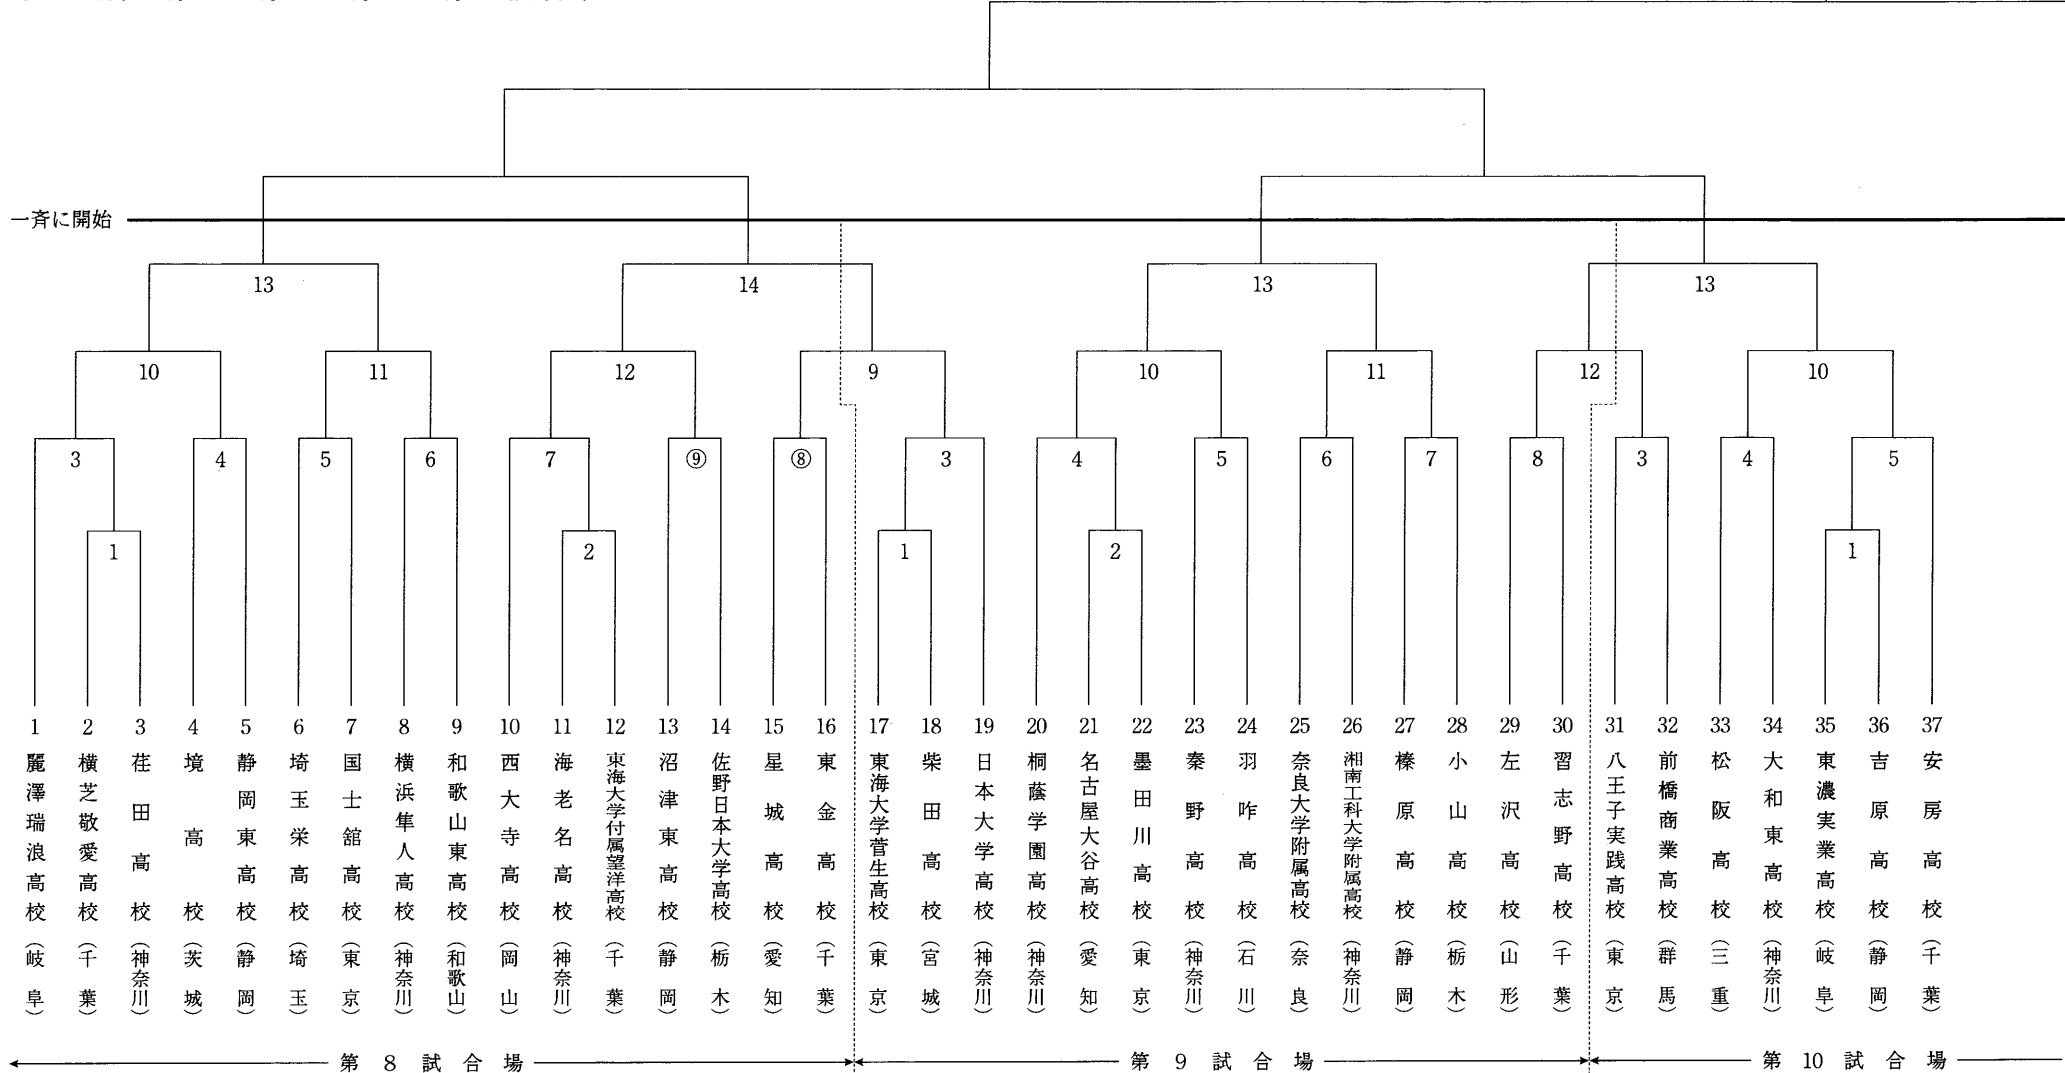

第40回 黒潮旗武道大会

決勝 第7試合場

準決勝 第7、第8試合場

準々決勝 第7、第8、第9、第10試合場

(注) ○印の試合は、進行スケジュールの都合上順番が入れ替わっています。

剣道組合せ *女子の部*

準々決勝は各会場一斉に
開始いたします。