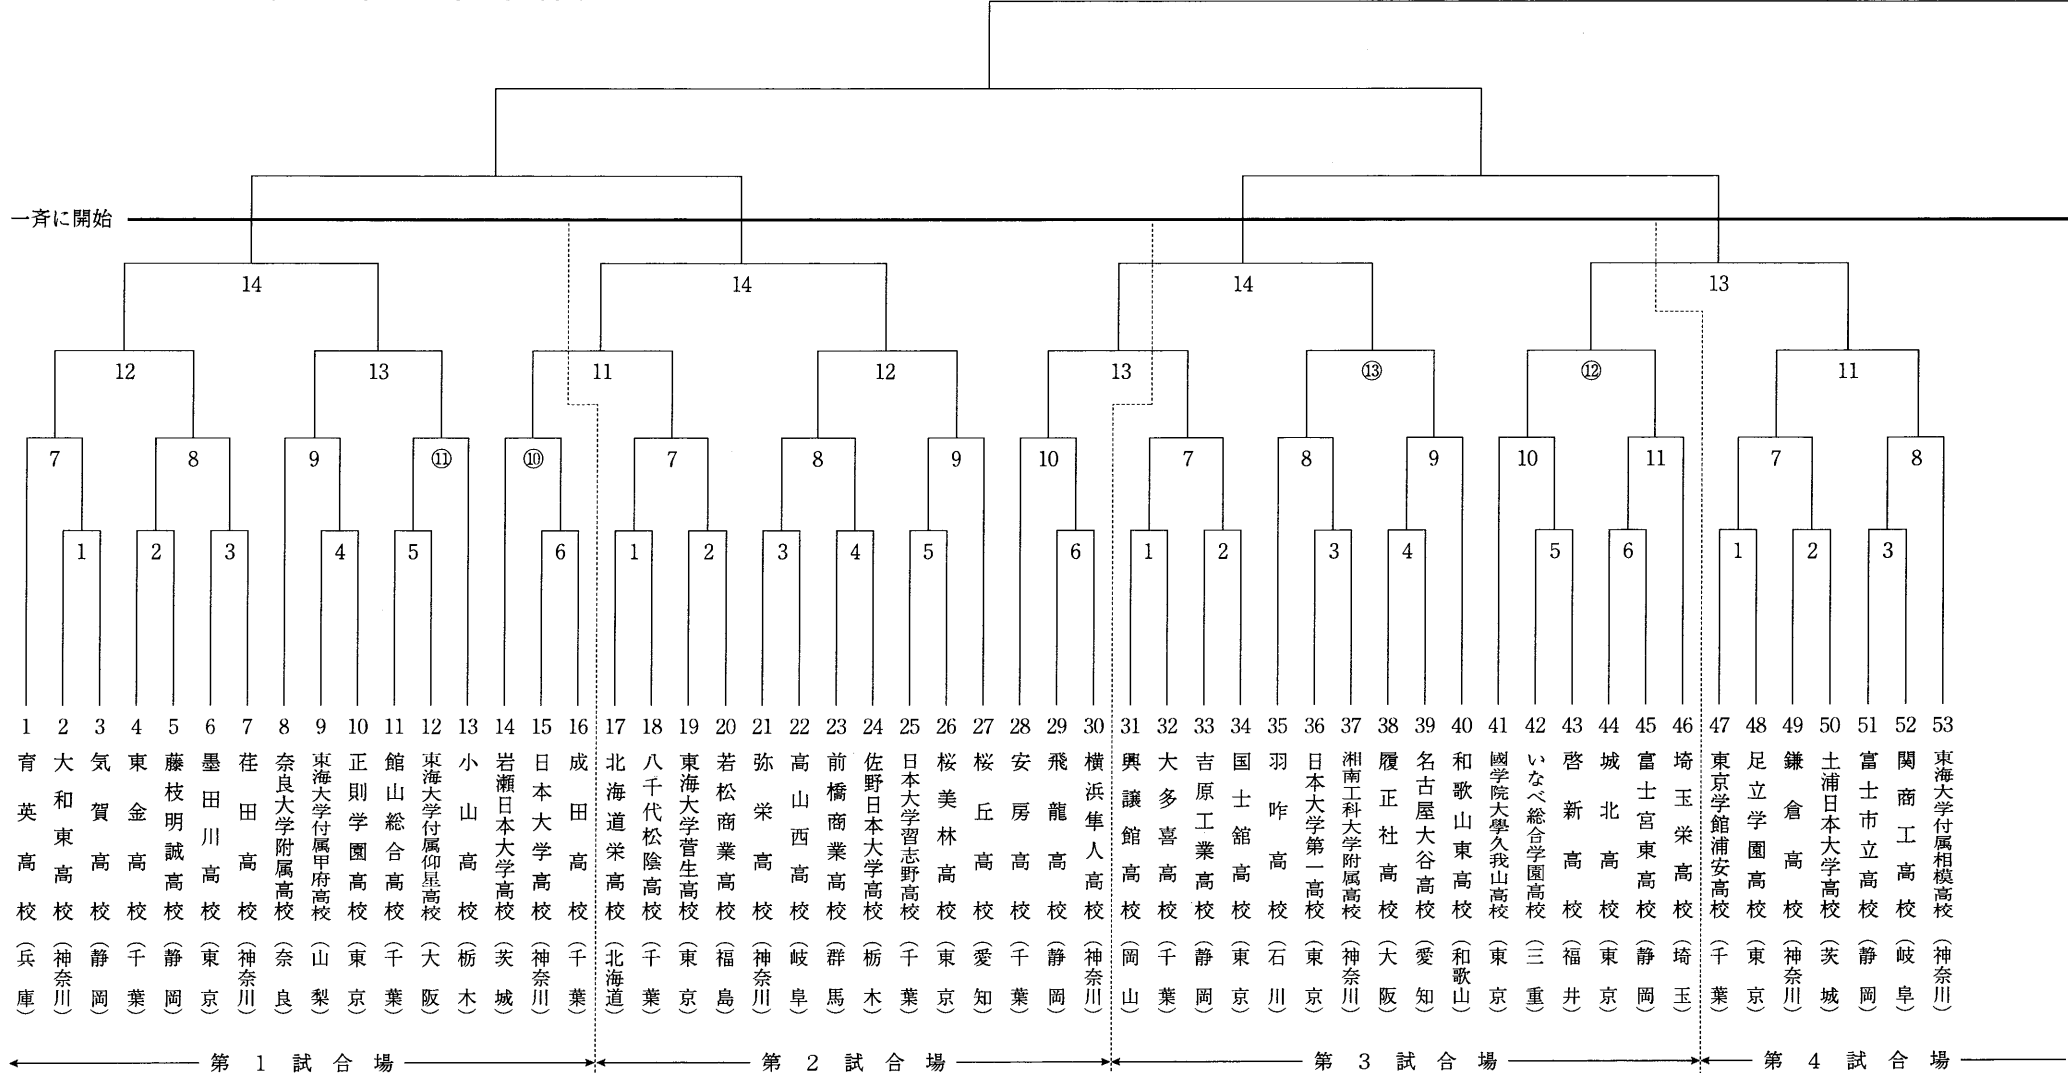

第40回 黒潮旗武道大会

決勝 第5試合場
準決勝 第5、第6試合場
準々決勝 第3、第4、第5、第6試合場

(注) ○印の試合は、進行スケジュールの都合上順番が入れ替わっています。

剣道組合せ *男子の部*

準々決勝は各会場一斉に開始いたします。