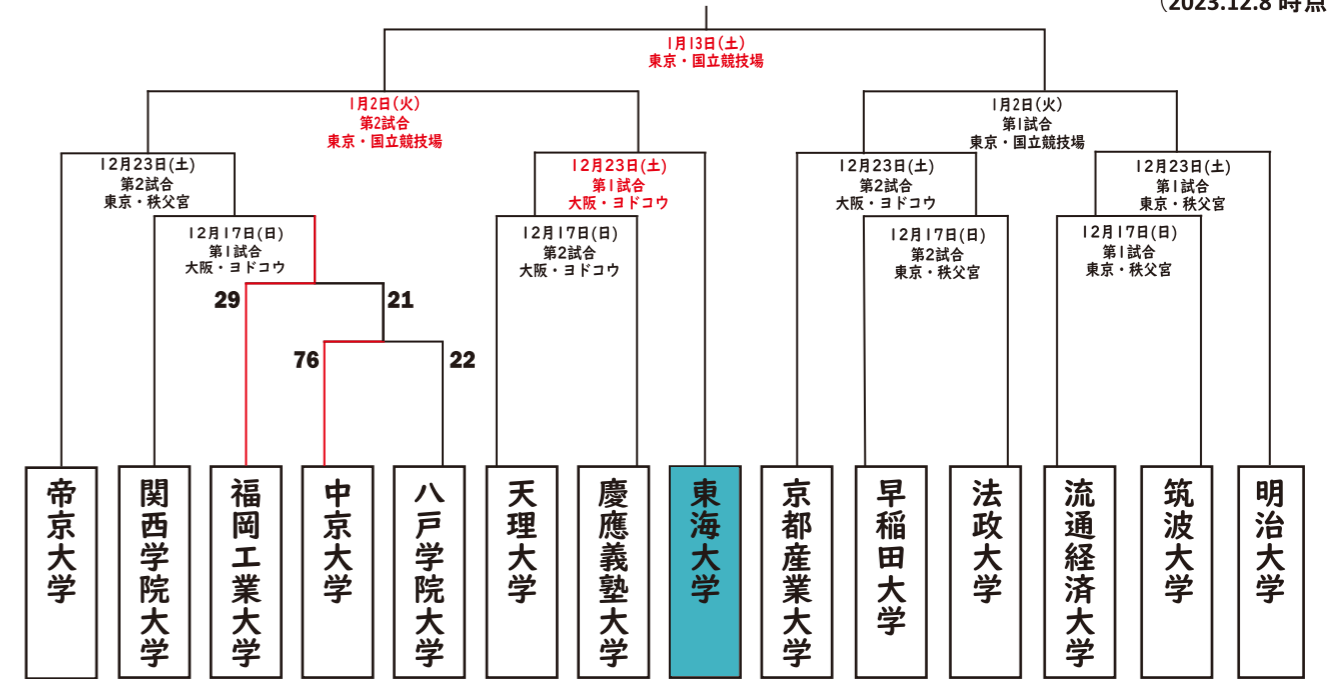

Hikaru Omori
大森 光
NO.8
体育学部
競技スポーツ学科 3年
180cm/95kg
熊本西高校

Towa Tsuji
辻 時羽
SH
体育学部
体育学科 3年
173cm/74kg
常翔学園高校

Taishin Okuda
奥田 泰進
SO
体育学部
競技スポーツ学科 3年
174cm/85kg
東海大学付属大坂仰星高校

Towa Kondo
近藤 翔耶
CTB
体育学部
競技スポーツ学科 3年
179cm/87kg
東海大学付属大坂仰星高校

Yuta Okamura
岡村 優太
WTB
体育学部
競技スポーツ学科 3年
176cm/81kg
東海大学付属大坂仰星高校

Yuma Nakagawa
中川 湧真
WTB
体育学部
競技スポーツ学科 3年
167cm/71kg
京都成章高校

Rin Takahashi
高橋 凜
PR
工学部
建築学科 4年
176cm/95kg
東海大学付属大坂仰星高校

Ryuji Matsui
松井 龍司
PR
体育学部
政治経済学部政治学科 4年
167cm/109kg
東海大学付属相模高校

Yuki Kitsuya
木津谷 勇輝
CTB
文化社会学部
ヨーロッパ・アメリカ学科 3年
178cm/83kg
札幌山の手高校

Syuki Usuda
薄田 周希
FL
体育学部
競技スポーツ学科 2年
180cm/94kg
東海大学付属大坂仰星高校

Ryota Ando
安藤 良太
HO
体育学部
競技スポーツ学科 4年
178cm/100kg
東海大学付属相模高校

Yoji Shiina
椎名 耀二
LO
体育学部
スポーツ・レジャーマネジメント学科 4年
180cm/93kg
霧張総合高校

Ryusei Koyanagi
小柳 竜晟
FL
体育学部
体育学科 2年
178cm/98kg
熊谷高校

Mafi Villami
マフィ・ヴィリアミ
FL
体育学部
競技スポーツ学科 2年
180cm/102kg
東海大学付属福岡高校

Aoi Yumbe
弓部 蒼生
FL
体育学部
競技スポーツ学科 4年
170cm/87kg
石見智翠館高校

Reo Takeda
竹田 怜央
SH
体育学部
競技スポーツ学科 4年
169cm/75kg
東海大学付属大坂仰星高校

Shinshi Hirota
廣田 真士
SO
法学部
法律学科 2年
167cm/72kg
報徳学園高校

Koki Kitamura
北村 光基
CTB
体育学部
競技スポーツ学科 2年
172cm/77kg
東海大学付属大坂仰星高校

Yujiro Uemura
上村 悠次郎
WTB
法学部
法律学科 4年
172cm/75kg
筑紫高校

Otuhouma Siale
オトゥホウマ・シアレ
PR
体育学部
競技スポーツ学科 3年
178cm/110kg
東海大学付属福岡高校

Wesley Tonga
ウェスリー・トンガ
WTB
体育学部
競技スポーツ学科 1年
182cm/107kg
東海大学付属福岡高校

Conradt Sevenster
コンラッド・セプンスター
FB
体育学部
スポーツ・レジャーマネジメント学科 4年
191cm/93kg
Monument Hoërskool

『第60回全国大学ラグビーフットボール選手権大会トーナメント表』

(2023.12.8 時点)

2022関東大学リーグ戦1部 戦績

○ vs 拓殖 (71-12)

○ vs 大東文化 (45-21)

○ vs 法政 (40-22)

○ vs 立正 (69-12)

○ vs 日本 (50-34)

○ vs 東洋 (57-14)

○ vs 流通経済 (34-31)

最終結果

1. 1位 東海大学
2. 2位 流通経済大学
3. 3位 法政大学
4. 4位 大東文化大学
5. 5位 東洋大学
6. 6位 日本大学
7. 7位 立正大学
8. 8位 拓殖大学